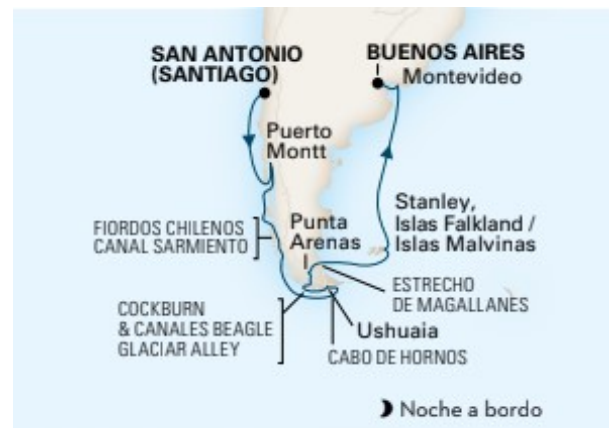

5 desembre.- CREUER

Navegació

6 desembre.- CREUER

Port Montt

7 desembre.- CREUER

Creuer escènic pels Fiords Xilens

8 desembre.- CREUER

Creuer escènic pel Canal de Sarmiento

9 desembre.- CREUER

Creuer escènic per l'Estret de Magallanes

Punta Arenas, Xile

Creuer escènic pel Canal de Cockburn i Canal de Beagle

10 desembre.- CREUER

Creuer escènic per la glaçera Alley

Ushuaia, Argentina

Creuer escènic per Cap d'Hornos

11 desembre.- CREUER

Creuer escènic per Cabo de Hornos.

12 desembre.- CREUER

Stanley, Illes Fakland e Illes Maldives, Argentina

13 desembre.- CREUER

Navegació

14 desembre.- CREUER

Navegació

15 desembre.- CREUER – MONTEVIDEO

Navegació i arribada a Montevideo, Uruguai

16 desembre.- CREUER – BUENOS AIRES -MADRID

Navegació i arribada a Buenos aires. Desembarcarem i assistència al port per trasllat fins a l'aeroport per embarcar en vol d'Iberia destí Madrid. Nit a bord.